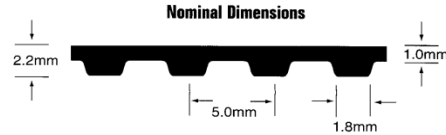

POLYURETHANE METRIC TIMING BELTS WITH STEEL CORD (T5)

Material: Polyurethane

Type T5 ~ Pitch 5 mm

Belt Number	Number of Teeth	LIST PRICE							
		4mm	6mm	8mm	10mm	12mm	16mm	20mm	25mm
120	24	4.42	6.98	8.09	9.30	12.37	14.88	17.95	22.98
150	30	4.42	6.98	8.09	9.30	12.37	14.88	17.95	22.98
165	33	4.42	6.98	8.09	9.30	12.37	14.88	17.95	22.98
185	37	4.42	6.98	8.09	9.30	12.37	14.88	17.95	22.98
200	40	4.42	6.98	8.09	9.30	12.37	14.88	17.95	22.98
215	43	4.56	7.16	8.37	9.58	12.74	15.26	18.60	23.81
220	44	4.56	7.16	8.37	9.58	12.74	15.26	18.60	23.81
225	45	4.56	7.16	8.37	9.58	12.74	15.26	18.60	23.81
245	49	4.65	7.35	8.65	9.86	13.21	15.81	19.16	24.65
250	50	4.70	7.63	8.84	10.14	13.67	16.37	19.81	25.49
255	51	4.70	7.63	8.84	10.14	13.67	16.37	19.81	25.49
260	52	4.70	7.63	8.84	10.14	13.67	16.37	19.81	25.49
270	54	4.70	7.63	8.84	10.14	13.67	16.37	19.81	25.49
275	55	4.88	7.81	9.12	10.51	14.05	16.93	20.47	26.33
280	56	4.88	7.81	9.12	10.51	14.05	16.93	20.47	26.33
295	59	4.88	7.81	9.12	10.51	14.05	16.93	20.47	26.33
300	60	4.93	8.00	9.40	10.70	14.51	17.40	21.12	27.16
305	61	4.93	8.00	9.40	10.70	14.51	17.40	21.12	27.16
325	65	4.93	8.00	9.40	10.70	14.51	17.40	21.12	27.16
330	66	4.93	8.00	9.40	10.70	14.51	17.40	21.12	27.16
340	68	5.02	8.19	9.67	11.07	14.88	17.86	21.67	28.00
350	70	5.02	8.19	9.67	11.07	14.88	17.86	21.67	28.00
355	71	5.16	8.47	9.86	11.35	15.26	18.42	22.33	28.84
360	72	5.16	8.47	9.86	11.35	15.26	18.42	22.33	28.84
365	73	5.16	8.47	9.86	11.35	15.26	18.42	22.33	28.84
390	78	5.35	8.65	10.14	11.63	15.72	18.88	22.98	29.67
400	80	5.35	8.65	10.14	11.63	15.72	18.88	22.98	30.51
410	82	5.49	8.84	10.42	12.00	16.19	19.44	23.63	30.51
420	84	5.49	8.84	10.42	12.00	16.19	19.44	23.63	30.88
425	85	5.56	8.93	10.51	12.09	16.42	19.72	23.91	31.26
440	88	5.58	9.02	10.60	12.19	16.56	20.00	24.19	31.26
445	89	5.58	9.02	10.60	12.19	16.56	20.00	24.19	31.26
450	90	5.58	9.02	10.60	12.19	16.56	20.00	24.19	31.26
455	91	5.58	9.02	10.60	12.19	16.56	20.00	24.19	21.26
460	92	5.63	9.21	10.88	12.56	17.02	20.37	24.84	32.09
475	95	5.63	9.21	10.88	12.56	17.02	20.37	24.84	32.09
480	96	5.63	9.21	10.88	12.56	17.02	20.37	24.84	32.09
500	100	5.63	9.21	10.88	12.56	17.02	20.37	24.84	32.09
510	102	5.81	9.67	11.35	13.12	17.77	21.49	26.14	33.77
525	105	5.86	9.67	11.35	13.12	17.77	21.49	26.14	33.77
545	109	5.95	9.86	11.63	13.40	18.23	22.05	26.70	34.60
550	110	5.95	9.86	11.63	13.40	18.23	22.05	26.70	34.60
560	112	6.09	10.05	11.91	13.77	18.60	22.51	27.35	35.44
575	115	6.09	10.05	11.91	13.77	18.60	22.51	27.35	35.44
590	118	6.28	10.37	12.19	14.14	19.12	23.12	28.19	36.51
600	120	6.42	10.51	12.37	14.33	19.53	23.53	28.65	37.12
610	122	6.42	10.51	12.37	14.33	19.53	23.53	28.65	37.12
620	124	6.42	10.51	12.37	14.33	19.53	23.53	28.65	37.12